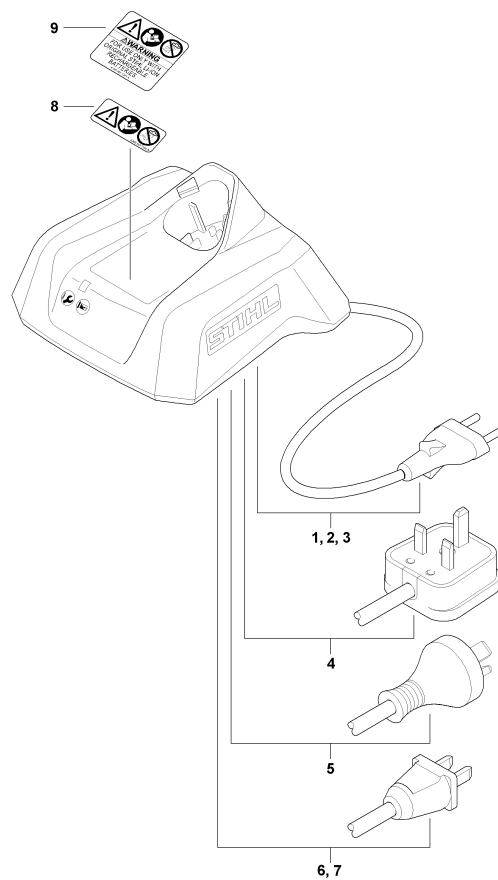

AL 1

Seznam náhradních dílů

27.02.2026

Czechia, český

Obsah

Nabíječka	2
-----------------	---

EXC/04E/1000/AD

Nabíječka

#	Číslo dílu	Popis	Množství	Obsahuje položky.	Poznámky
1	EA03 430 2500	AL 1	1	8	Evropa
8	EA03 967 7300	Výstražný štítek	1		