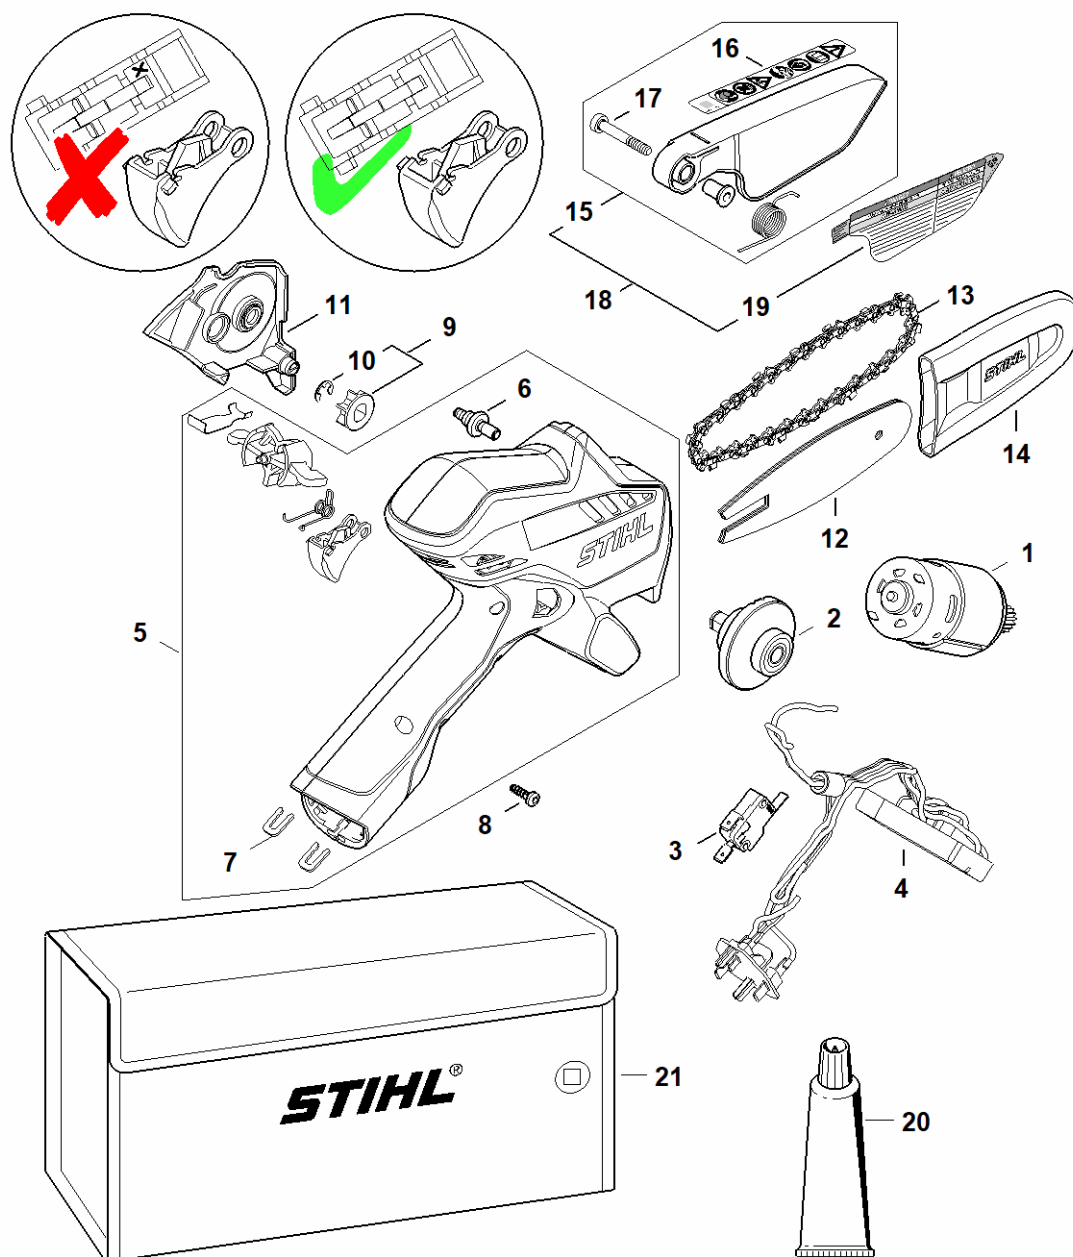

Náhradní díly do Číslo stroje a Gépszám 929771305

GA01-GET-0003
K3

Náhradní díly do Číslo stroje a Gépszám 929771305

#	Číslo dílu	Popis	Množství	Obsahuje položky.	Poznámky
1	GA01 600 0205	Elektromotor 8-10 V	1		
2	GA01 640 2200	Hnací hřídel	1		
3	GA01 435 0301	Spínač	1		
4	GA01 430 1420	Elektronický modul	1		
5	GA01 007 4600	Sada tělesa rukojeti s ovládacími prvky	1	6, 7	
6	GA01 182 6200	Šroub s nákrůžkem	1		
7	HA03 431 0200	Svěrka	1		
8	9104 003 3004	Šroub IS P4x14	9		
9	GA01 007 2600	Sada Řetězka 1/4" Picco 6Z	1	10	
10	9460 624 0600	Pojistná podložka 6	1		
11	GA01 640 1700	Víko řetězky	1		
12	3007 003 0101	Lišta L 10cm/4" 1,1mm/0.043"	1		
13	3670 000 0028	71 PM3-3	1		
13	3670 006 0028	71 PM3-3	1		RUS
14	0000 792 9164	Kryt řetězu	1		
15	GA01 710 7020	Ochranný kryt EU	1	16, 17	
16	GA01 967 7500	Výstražný štítek	1		
17	9074 477 4148	Šroub s válcovou hlavou IS-P5x34	1		
20	0781 120 1109	Víceúčelový tuk (Tube 80 g)	1		
21	GA01 491 0100	Taška na akumulátor	1