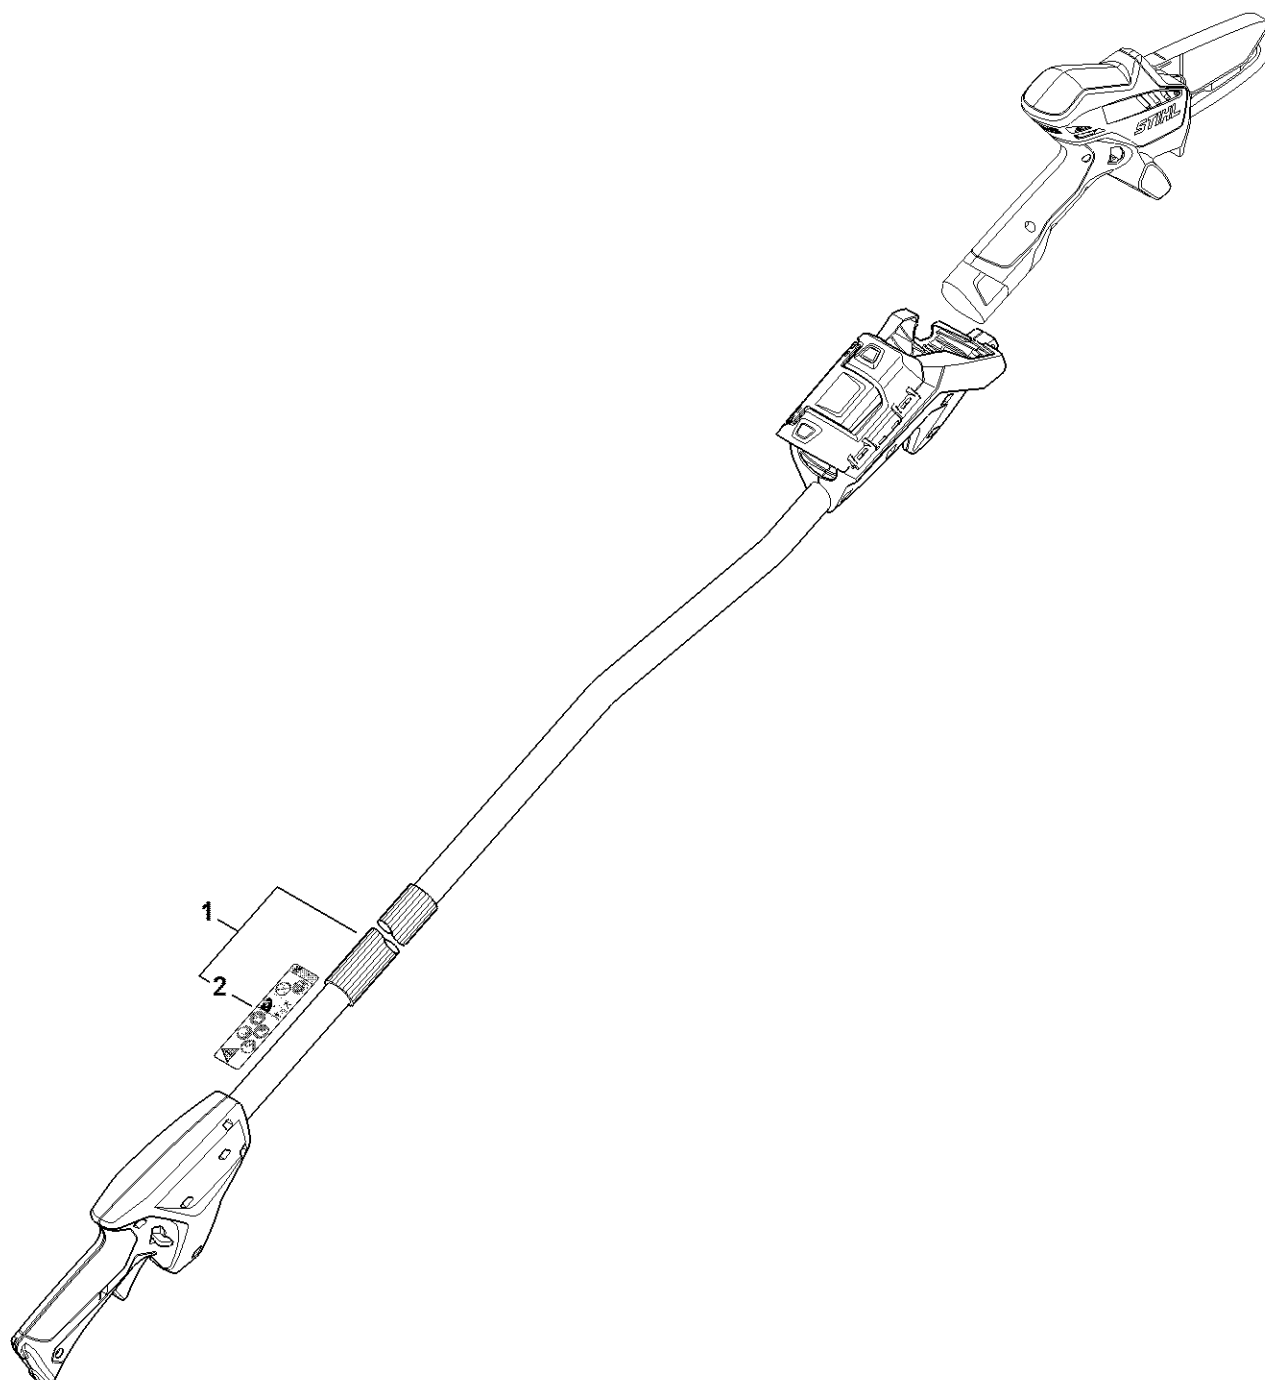

Zvláštní příslušenství

GA01-GET-0005-A0

Zvláštní příslušenství

#	Číslo dílu	Popis	Množství	Obsahuje položky.	Poznámky
1	GA01 820 5000	Prodloužení GTA 26	1	2	
2	GA01 967 7200	Informační štítek	1