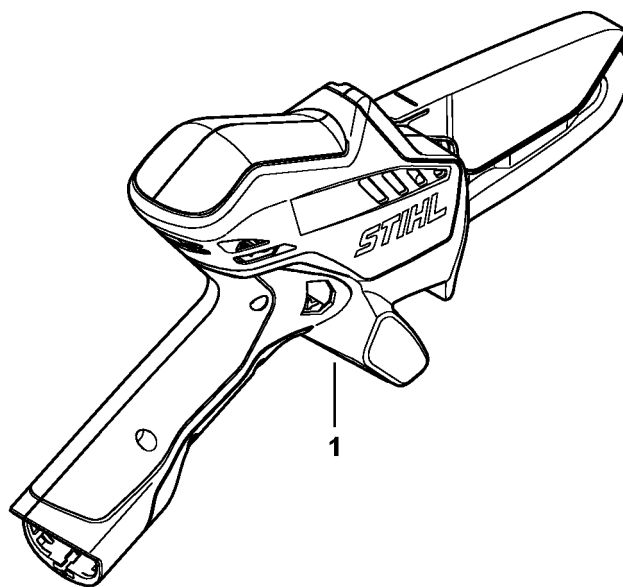

Náhradní díly do Číslo stroje a Gépszám 929771305

#	Číslo dílu	Popis	Množství	Obsahuje položky.	Poznámky
1	GA01 600 0205	Elektromotor 8-10 V	1		
2	GA01 640 2200	Hnací hřídel	1		
3	GA01 435 0301	Spínač	1		
4	GA01 430 1420	Elektronický modul	1		
5	GA01 007 4600	Sada tělesa rukojeti s ovládacími prvky	1	6, 7	
6	GA01 182 6200	Šroub s nákrůžkem	1		
7	HA03 431 0200	Svěrka	1		
8	9104 003 3004	Šroub IS P4x14	9		
9	GA01 007 2600	Sada Řetězka 1/4" Picco 6Z	1	10	
10	9460 624 0600	Pojistná podložka 6	1		
11	GA01 640 1700	Víko řetězky	1		
12	3007 003 0101	Lišta L 10cm/4" 1,1mm/0.043"	1		
13	3670 000 0028	71 PM3-3	1		
13	3670 006 0028	71 PM3-3	1		RUS
14	0000 792 9164	Kryt řetězu	1		
15	GA01 710 7020	Ochranný kryt EU	1	16, 17	
16	GA01 967 7500	Výstražný štítek	1		
17	9074 477 4148	Šroub s válcovou hlavou IS-P5x34	1		
20	0781 120 1109	Víceúčelový tuk (Tube 80 g)	1		
21	GA01 491 0100	Taška na akumulátor	1		

GA01-GET-0001-A0