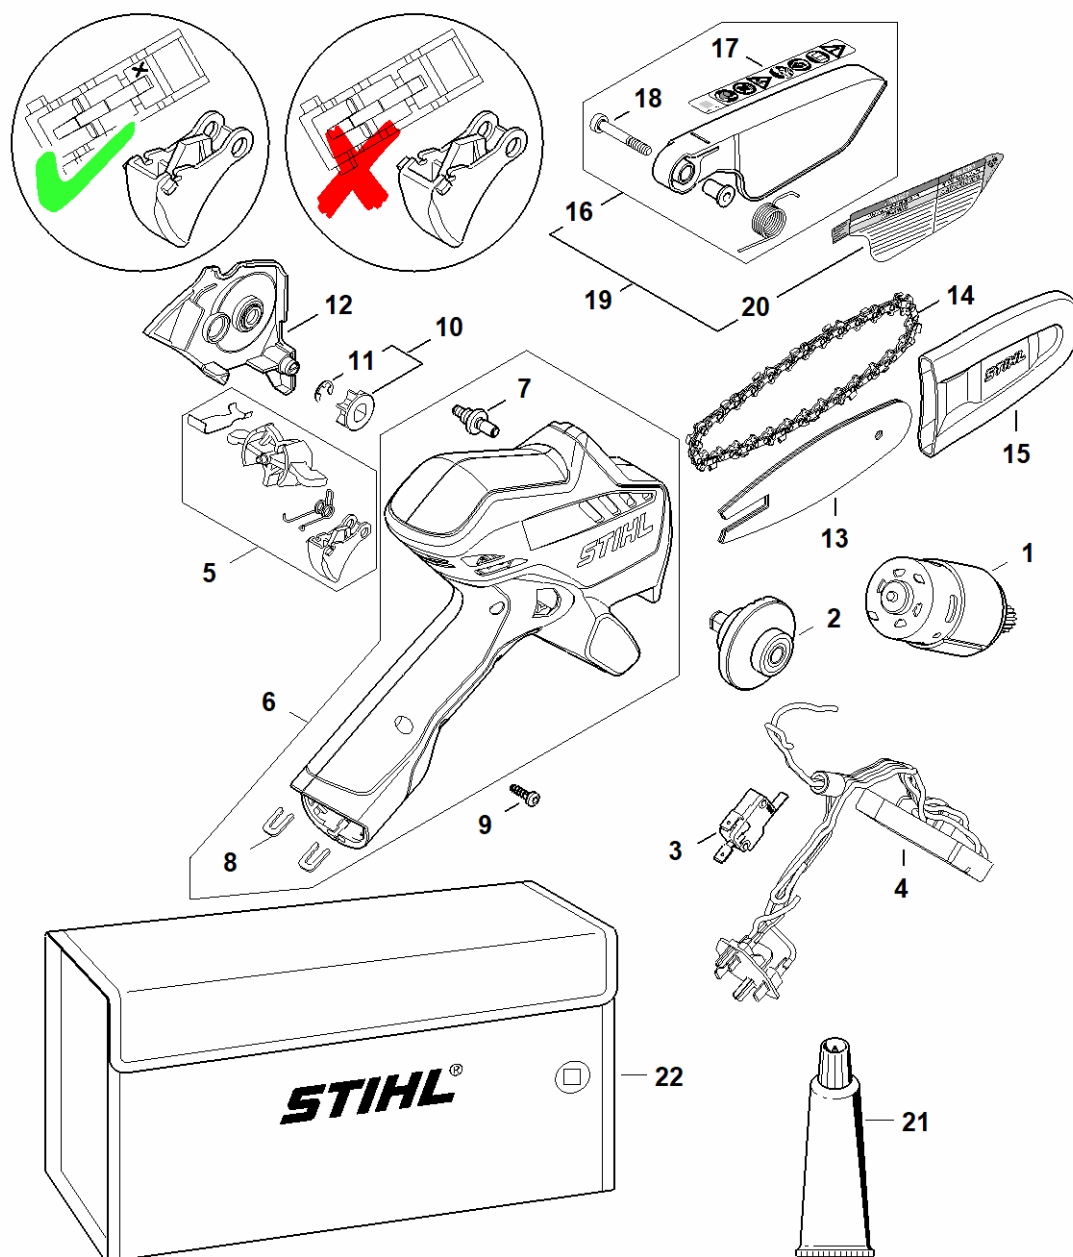

Náhradní díly od Číslo stroje 929771306

GA01-GET-0000
K3

Náhradní díly od Číslo stroje 929771306

#	Číslo dílu	Popis	Množství	Obsahuje položky.	Poznámky
1	GA01 600 0205	Elektromotor 8-10 V	1		
2	GA01 640 2200	Hnací hřídel	1		
3	GA01 435 0301	Spínač	1		
4	GA01 430 1420	Elektronický modul	1		
5	GA01 007 3802	Sada ovládacích prvků	1		
6	GA01 790 1122	Polovina rukojeti	1	7, 8	
7	GA01 182 6200	Šroub s nákrůžkem	1		
8	HA03 431 0200	Svěrka	2		
9	9104 003 3004	Šroub IS P4x14	9		
10	GA01 007 2600	Sada Řetězka 1/4" Picco 6Z	1	11	
11	9460 624 0600	Pojistná podložka 6	1		
12	GA01 640 1700	Víko řetězky	1		
13	3007 003 0101	Lišta L 10cm/4" 1,1mm/0.043"	1		
14	3670 000 0028	71 PM3-3	1		
14	3670 006 0028	71 PM3-3	1		RUS
15	0000 792 9164	Kryt řetězu	1		
16	GA01 710 7020	Ochranný kryt EU	1	17, 18	
17	GA01 967 7500	Výstražný štítek	1		
18	9074 477 4148	Šroub s válcovou hlavou IS-P5x34	1		
19	GA01 710 7022	Ochranný kryt CA	1	16 - 18, 20	
20	GA01 967 7502	Výstražný štítek	1		
21	0781 120 1109	Víceúčelový tuk (Tube 80 g)	1		
22	GA01 491 0100	Taška na akumulátor	1		